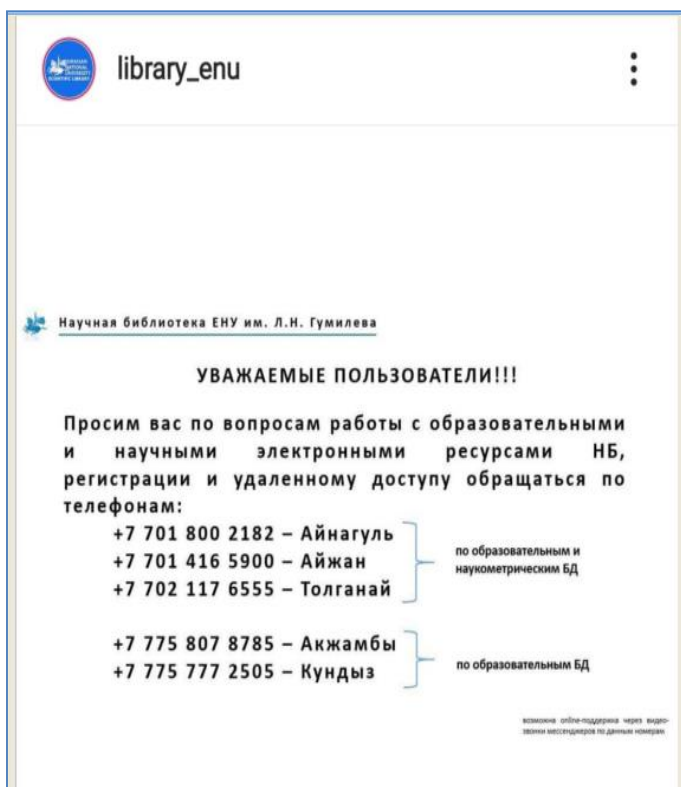

ОБЪЯВЛЕНИЕ

Уважаемые преподаватели и студенты!

Информационно-библиографический отдел научной библиотеки университета в период дистанционного обучения продолжает в полном объеме оказывать помощь всем читательским группам – ППС, докторантам, магистрантам и студентам.

Обслуживание осуществляется в онлайн режиме с 9-00 до 17-00 часов (справки, библиографические консультации, консультации по удаленным базам данных и основам наукометрии).

Обращаться по тел.:

8 701 774 34 40 Забира Шимыртаевна Жолдасбекова

Эл.поч. zabira_0372@mail.ru

8 777 999 61 54 Эльвира Аманбаевна Оразова

Эл.поч. orazova_elvira68@mail.ru

8 775 421 65 04 Айгуль Абибулаевна Калкузова

Эл.поч. aigulkalkuzova@mail.ru

8 747 780 73 83 Индира Мажитовна Айкинова

Эл.поч. indira.aykinova@mail.ru